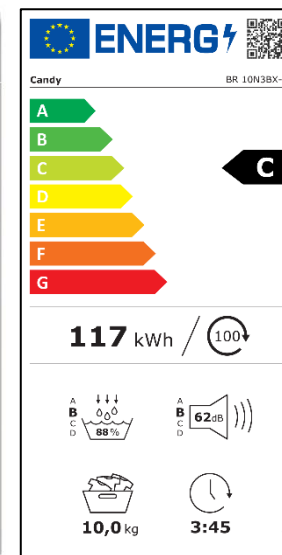

### Hlavní vlastnosti (Nařízení v přenesené pravomoci: (EU) 2023/2534)

Jmenovitá kapacita (kg)	10
Energetická třída	C
Spotřeba energie na 100 sušících cyklů (kwh)	117
Spotřeba energie na 1 sušící cyklus (kWh)	1,17
Účinnost kondenzace (%)	88
Třída účinnosti kondenzace	B
Úroveň emisí hluku šířeného vzduchem (dB(A) re 1 pW)	62
Třída emisí hluku šířeného vzduchem	B
Trvání programu plná náplň (hod:min)	3:45

### Programy

16 programů + Wifi programy

Eco, **Sušení vlny – Certifikace Woolmark Care (šetrná péče)**, Džíny, Košile, XXL náplň, Syntetika, Tmavé a barevné, Hygienický, Rychlý 14 min, Osvěžení (Rychlý) 20 min, Rychlý eco 30 min, Rychlý 45 min, **Genius 59 min**, Malá náplň, Jemné (Hedvábí), Eco Save & Dry (Poloviční náplň – sušení při nízké teplotě s nižšími náklady)

### Konstrukce

6místný textový displej v CZ i SK jazyce  
Objem bubny 108 l  
Nerezový buben s obousměrným otáčením  
Nastavitelné nožičky  
Chladivo R290; Tříúrovňový filtr; Zásobník na vodu  
**Invertorový motor Speed Drive Inverter – nižší spotřeba a tichý chod**  
**Hadička na vypouštění vody do odpadu součástí balení**

### Logistická data

Kód	31103012
EAN	8059019114699
Barva	Bílá s černými dvířky a bílým ovládacím panelem
Rozměry výrobku v x š x h (mm)	850 x 595 x 635 celková hloubka, (585 mm bez dvířek)
Čistá váha výrobku (kg)	45
Rozměry balení v x š x h (mm)	890 x 650 x 678
Hmotnost s obalem (kg)	48